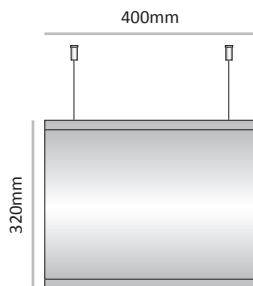

|                    |                  |
|--------------------|------------------|
| <b>Cat. No.</b>    | LV-DS-L-230-1200 |
| <b>Unit Width</b>  | 1200 mm          |
| <b>Insert size</b> | 210mm X 1200mm   |

|                    |                   |
|--------------------|-------------------|
| <b>Cat. No.</b>    | LVD-DS-L-320-1200 |
| <b>Unit Width</b>  | 1200 mm           |
| <b>Insert size</b> | 297mm X 1200mm    |

# LVD-DS-L-320

Commonly used unit width (other unit width can be ordered by demand)

|                    |                  |
|--------------------|------------------|
| <b>Cat. No.</b>    | LVD-DS-L-320-300 |
| <b>Unit Width</b>  | 300 mm           |
| <b>Insert size</b> | 297mm X 300mm    |

|                    |                  |
|--------------------|------------------|
| <b>Cat. No.</b>    | LVD-DS-L-320-400 |
| <b>Unit Width</b>  | 400 mm           |
| <b>Insert size</b> | 297mm X 400mm    |