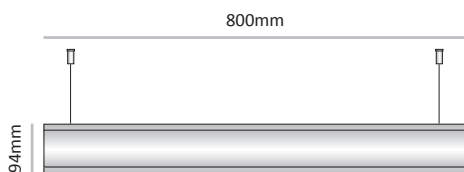

LV-DS-L-94

Commonly used unit width (other unit width can be ordered by demand)

|                    |                |
|--------------------|----------------|
| <b>Cat. No.</b>    | LV-DS-L-94-300 |
| <b>Unit Width</b>  | 300 mm         |
| <b>Insert size</b> | 75mm X 300mm   |

|                    |                |
|--------------------|----------------|
| <b>Cat. No.</b>    | LV-DS-L-94-400 |
| <b>Unit Width</b>  | 400 mm         |
| <b>Insert size</b> | 75mm X 400mm   |

|                    |                |
|--------------------|----------------|
| <b>Cat. No.</b>    | LV-DS-L-94-600 |
| <b>Unit Width</b>  | 600 mm         |
| <b>Insert size</b> | 75mm X 600mm   |

|                    |                |
|--------------------|----------------|
| <b>Cat. No.</b>    | LV-DS-L-94-800 |
| <b>Unit Width</b>  | 800 mm         |
| <b>Insert size</b> | 75mm X 800mm   |

|                    |                 |
|--------------------|-----------------|
| <b>Cat. No.</b>    | LV-DS-L-94-1000 |
| <b>Unit Width</b>  | 1000 mm         |
| <b>Insert size</b> | 75mm X 1000mm   |