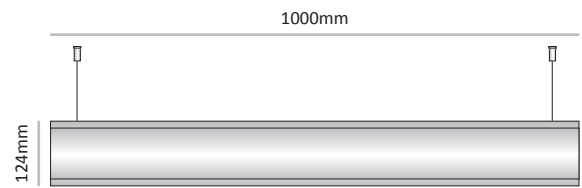

Cat. No.	LV-DS-L-124-1000
Unit Width	1000 mm
Insert size	105mm X 1000mm