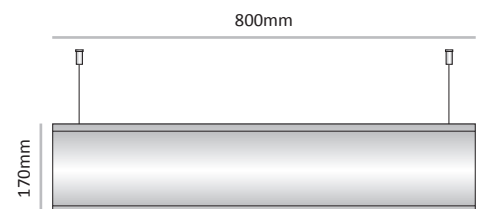

## LV-DS-L-170

Commonly used unit width (other unit width can be ordered by demand)

|                    |                 |
|--------------------|-----------------|
| <b>Cat. No.</b>    | LV-DS-L-170-400 |
| <b>Unit Width</b>  | 400 mm          |
| <b>Insert size</b> | 150mm X 400mm   |

|                    |                 |
|--------------------|-----------------|
| <b>Cat. No.</b>    | LV-DS-L-170-600 |
| <b>Unit Width</b>  | 600 mm          |
| <b>Insert size</b> | 150mm X 600mm   |

|                    |                 |
|--------------------|-----------------|
| <b>Cat. No.</b>    | LV-DS-L-170-800 |
| <b>Unit Width</b>  | 800 mm          |
| <b>Insert size</b> | 150mm X 800mm   |