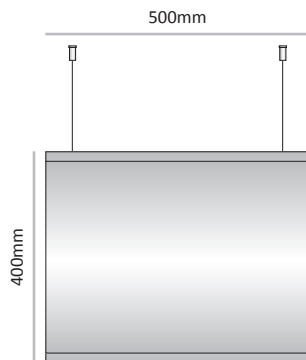

|                    |                  |
|--------------------|------------------|
| <b>Cat. No.</b>    | LVD-DS-L-320-800 |
| <b>Unit Width</b>  | 800 mm           |
| <b>Insert size</b> | 297mm X 800mm    |

|                    |                   |
|--------------------|-------------------|
| <b>Cat. No.</b>    | LVD-DS-L-320-1200 |
| <b>Unit Width</b>  | 1200 mm           |
| <b>Insert size</b> | 297mm X 1200mm    |

## LVD-DS-L-400

Commonly used unit width (other unit width can be ordered by demand)

|                    |                  |
|--------------------|------------------|
| <b>Cat. No.</b>    | LVD-DS-L-400-400 |
| <b>Unit Width</b>  | 400 mm           |
| <b>Insert size</b> | 381mm X 400mm    |

|                    |                  |
|--------------------|------------------|
| <b>Cat. No.</b>    | LVD-DS-L-400-500 |
| <b>Unit Width</b>  | 500 mm           |
| <b>Insert size</b> | 381mm X 500mm    |