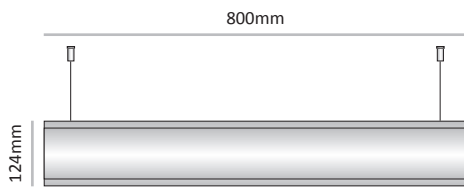

Cat. No.	LV-DS-L-124-800
Unit Width	800 mm
Insert size	105mm X 800mm