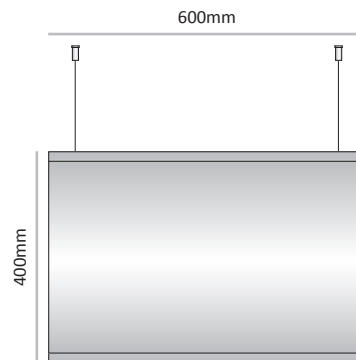

|                    |                  |
|--------------------|------------------|
| <b>Cat. No.</b>    | LVD-DS-L-320-800 |
| <b>Unit Width</b>  | 800 mm           |
| <b>Insert size</b> | 297mm X 800mm    |

|                    |                   |
|--------------------|-------------------|
| <b>Cat. No.</b>    | LVD-DS-L-320-1200 |
| <b>Unit Width</b>  | 1200 mm           |
| <b>Insert size</b> | 297mm X 1200mm    |

## LVD-DS-L-400

Commonly used unit width (other unit width can be ordered by demand)

|                    |                  |
|--------------------|------------------|
| <b>Cat. No.</b>    | LVD-DS-L-400-400 |
| <b>Unit Width</b>  | 400 mm           |
| <b>Insert size</b> | 381mm X 400mm    |

|                    |                  |
|--------------------|------------------|
| <b>Cat. No.</b>    | LVD-DS-L-400-500 |
| <b>Unit Width</b>  | 500 mm           |
| <b>Insert size</b> | 381mm X 500mm    |