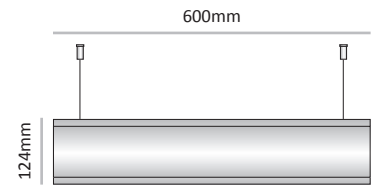

|                    |                |
|--------------------|----------------|
| <b>Cat. No.</b>    | LV-DS-L-94-800 |
| <b>Unit Width</b>  | 800 mm         |
| <b>Insert size</b> | 75mm X 800mm   |

|                    |                 |
|--------------------|-----------------|
| <b>Cat. No.</b>    | LV-DS-L-94-1000 |
| <b>Unit Width</b>  | 1000 mm         |
| <b>Insert size</b> | 75mm X 1000mm   |

## LV-DS-L-124

Commonly used unit width (other unit width can be ordered by demand)

|                    |                 |
|--------------------|-----------------|
| <b>Cat. No.</b>    | LV-DS-L-124-300 |
| <b>Unit Width</b>  | 300 mm          |
| <b>Insert size</b> | 105mm X 300mm   |

|                    |                 |
|--------------------|-----------------|
| <b>Cat. No.</b>    | LV-DS-L-124-400 |
| <b>Unit Width</b>  | 400 mm          |
| <b>Insert size</b> | 105mm X 400mm   |