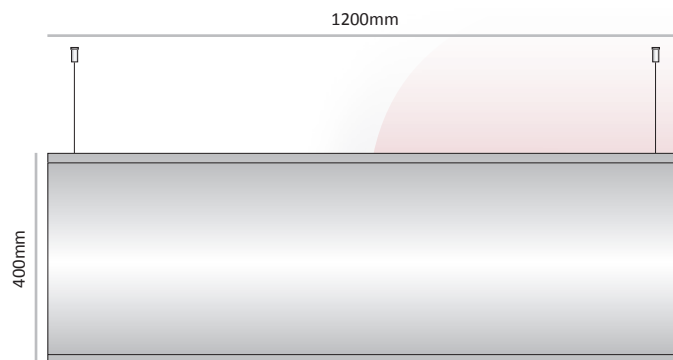

Cat. No.	LVD-DS-L-400-1200
Unit Width	1200 mm
Insert size	381mm X 1200mm