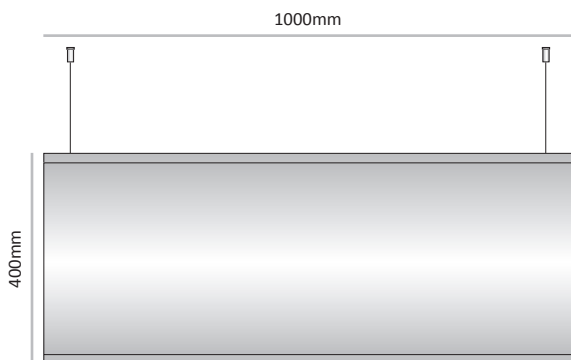

Cat. No.	LVD-DS-L-400-1000
Unit Width	1000 mm
Insert size	381mm X 1000mm