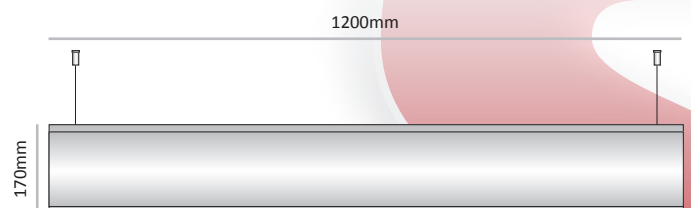

Cat. No.	LV-DS-L-170-1200
Unit Width	1200 mm
Insert size	150mm X 1200mm