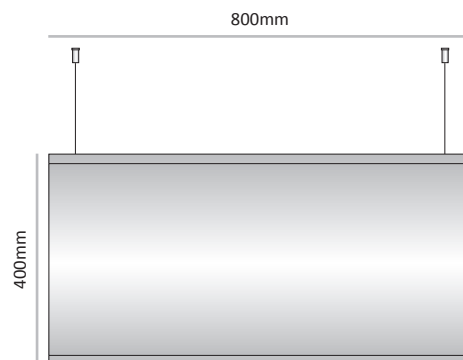

Cat. No.	LVD-DS-L-400-800
Unit Width	800 mm
Insert size	381mm X 800mm