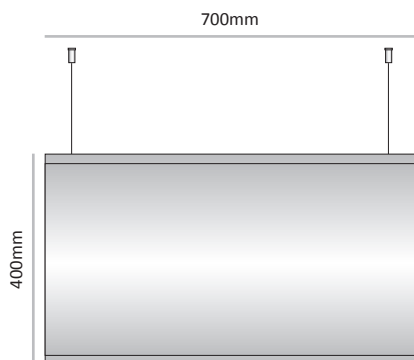

Cat. No.	LVD-DS-L-400-700
Unit Width	700 mm
Insert size	381mm X 700mm