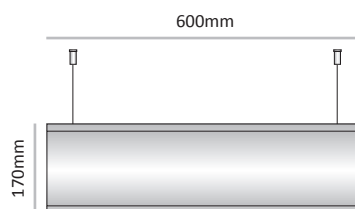

Cat. No.	LV-DS-L-170-600
Unit Width	600 mm
Insert size	150mm X 600mm