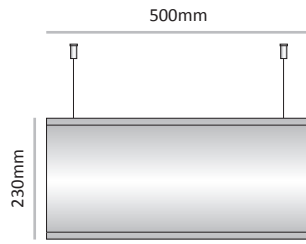

|                    |                 |
|--------------------|-----------------|
| <b>Cat. No.</b>    | LV-DS-L-170-800 |
| <b>Unit Width</b>  | 800 mm          |
| <b>Insert size</b> | 150mm X 800mm   |

|                    |                  |
|--------------------|------------------|
| <b>Cat. No.</b>    | LV-DS-L-170-1200 |
| <b>Unit Width</b>  | 1200 mm          |
| <b>Insert size</b> | 150mm X 1200mm   |

# LV-DS-L-230

Commonly used unit width (other unit width can be ordered by demand)

|                    |                 |
|--------------------|-----------------|
| <b>Cat. No.</b>    | LV-DS-L-230-400 |
| <b>Unit Width</b>  | 400 mm          |
| <b>Insert size</b> | 210mm X 400mm   |

|                    |                 |
|--------------------|-----------------|
| <b>Cat. No.</b>    | LV-DS-L-230-500 |
| <b>Unit Width</b>  | 500 mm          |
| <b>Insert size</b> | 210mm X 500mm   |