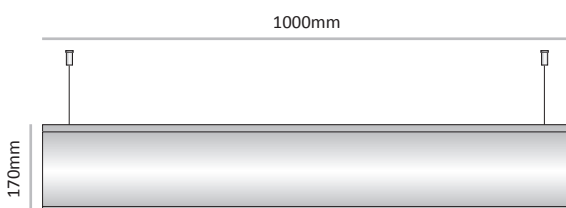

## LV-DS-L-170

Commonly used unit width (other unit width can be ordered by demand)

|                    |                 |
|--------------------|-----------------|
| <b>Cat. No.</b>    | LV-DS-L-170-400 |
| <b>Unit Width</b>  | 400 mm          |
| <b>Insert size</b> | 150mm X 400mm   |

|                    |                 |
|--------------------|-----------------|
| <b>Cat. No.</b>    | LV-DS-L-170-600 |
| <b>Unit Width</b>  | 600 mm          |
| <b>Insert size</b> | 150mm X 600mm   |

|                    |                 |
|--------------------|-----------------|
| <b>Cat. No.</b>    | LV-DS-L-170-800 |
| <b>Unit Width</b>  | 800 mm          |
| <b>Insert size</b> | 150mm X 800mm   |